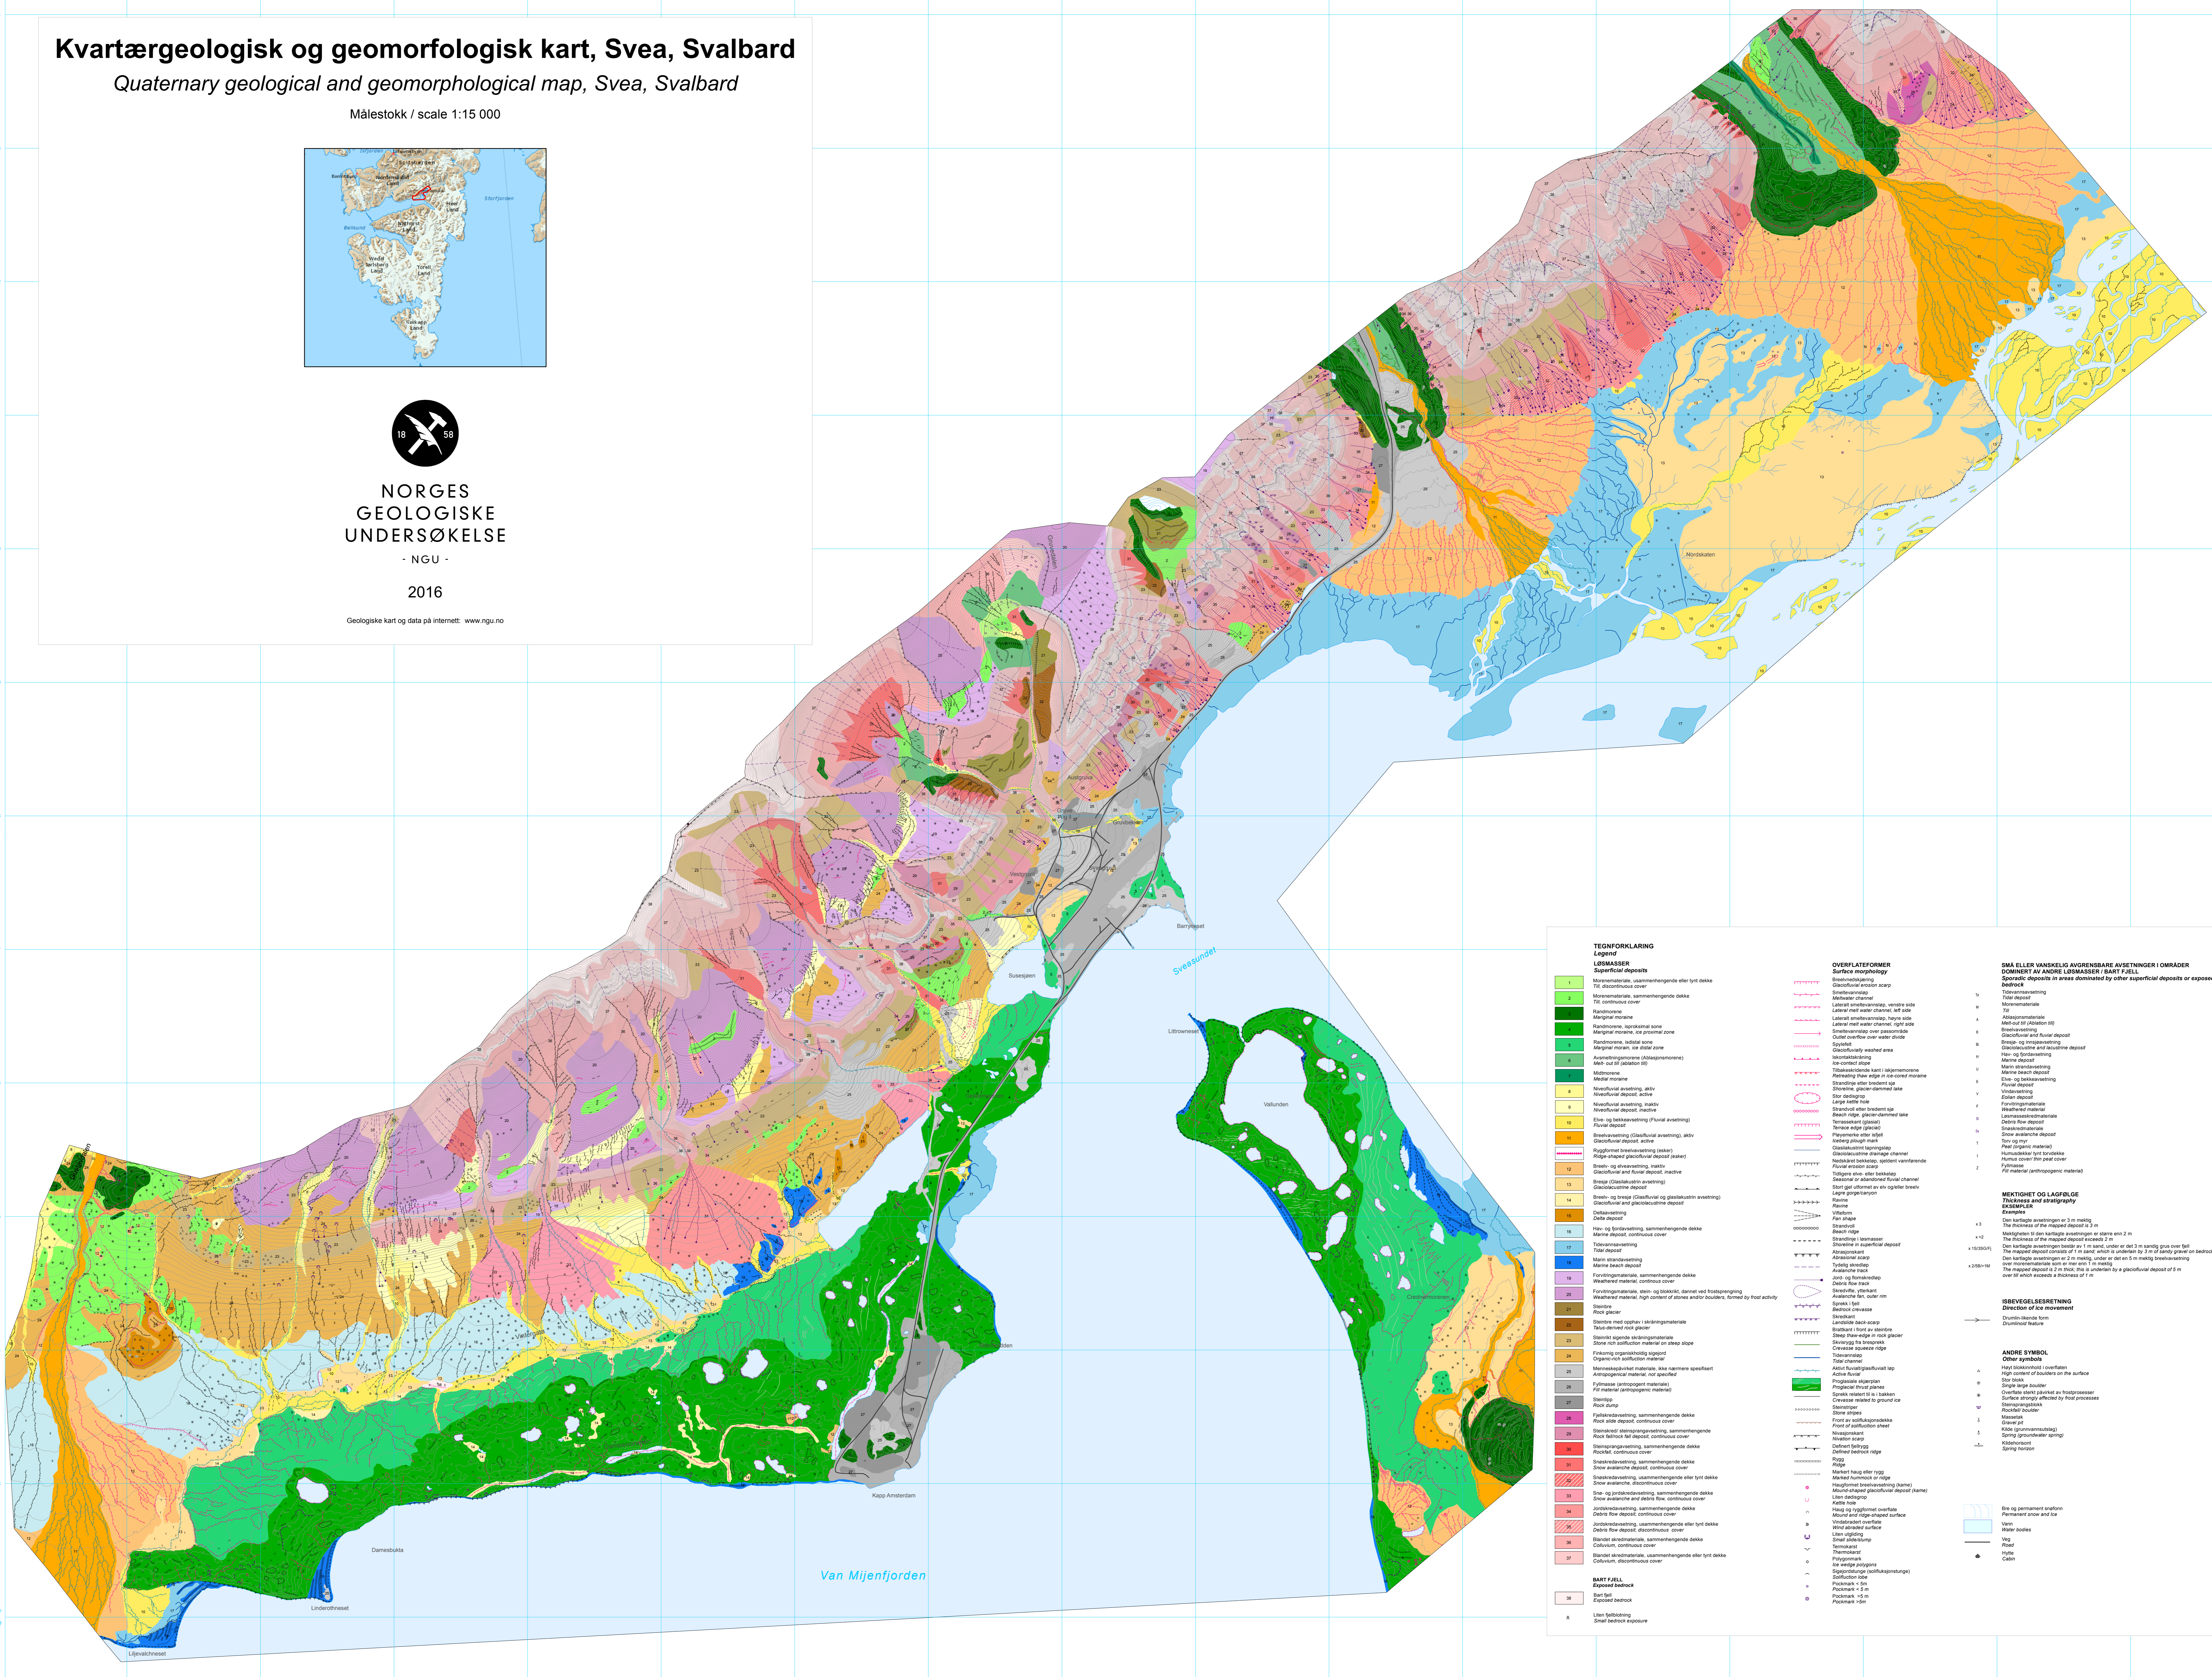

Kvartærgeologisk og geomorfologisk kart, Svea, Svalbard

Quaternary geological and geomorphological map, Svea, Svalbard

Målestokk / scale 1:15 000

NORGES
GEOLOGISKE
UNDERSØKELSE

- NGU -

2016

TEGNFORKLARING Legende ISBASSER Superficial deposits 1. Kontinuerlig, sammenhengende eller tynt dekke 2. Kontinuerlig, sammenhengende dekke 3. Manglende 4. Manglende 5. Manglende 6. Manglende 7. Manglende 8. Manglende 9. Manglende 10. Manglende 11. Manglende 12. Manglende 13. Manglende 14. Manglende 15. Manglende 16. Manglende 17. Manglende 18. Manglende 19. Manglende 20. Manglende 21. Manglende 22. Manglende 23. Manglende 24. Manglende 25. Manglende 26. Manglende 27. Manglende 28. Manglende 29. Manglende 30. Manglende 31. Manglende 32. Manglende 33. Manglende 34. Manglende 35. Manglende 36. Manglende 37. Manglende 38. Manglende 39. Manglende 40. Manglende 41. Manglende 42. Manglende 43. Manglende 44. Manglende 45. Manglende 46. Manglende 47. Manglende 48. Manglende 49. Manglende 50. Manglende	OVERLATEFORMER Surface morphology 1. Skråning 2. Skråning 3. Skråning 4. Skråning 5. Skråning 6. Skråning 7. Skråning 8. Skråning 9. Skråning 10. Skråning 11. Skråning 12. Skråning 13. Skråning 14. Skråning 15. Skråning 16. Skråning 17. Skråning 18. Skråning 19. Skråning 20. Skråning 21. Skråning 22. Skråning 23. Skråning 24. Skråning 25. Skråning 26. Skråning 27. Skråning 28. Skråning 29. Skråning 30. Skråning 31. Skråning 32. Skråning 33. Skråning 34. Skråning 35. Skråning 36. Skråning 37. Skråning 38. Skråning 39. Skråning 40. Skråning 41. Skråning 42. Skråning 43. Skråning 44. Skråning 45. Skråning 46. Skråning 47. Skråning 48. Skråning 49. Skråning 50. Skråning	SMA ELLER VANSKELIG AVDRENBARE AVSETNINGER I OMRÅDER DOMINANT AV ANDRE ISBASSER I BART FJELL Special deposits in areas dominated by other superficial deposits or exposed bedrock 1. Manglende 2. Manglende 3. Manglende 4. Manglende 5. Manglende 6. Manglende 7. Manglende 8. Manglende 9. Manglende 10. Manglende 11. Manglende 12. Manglende 13. Manglende 14. Manglende 15. Manglende 16. Manglende 17. Manglende 18. Manglende 19. Manglende 20. Manglende 21. Manglende 22. Manglende 23. Manglende 24. Manglende 25. Manglende 26. Manglende 27. Manglende 28. Manglende 29. Manglende 30. Manglende 31. Manglende 32. Manglende 33. Manglende 34. Manglende 35. Manglende 36. Manglende 37. Manglende 38. Manglende 39. Manglende 40. Manglende 41. Manglende 42. Manglende 43. Manglende 44. Manglende 45. Manglende 46. Manglende 47. Manglende 48. Manglende 49. Manglende 50. Manglende